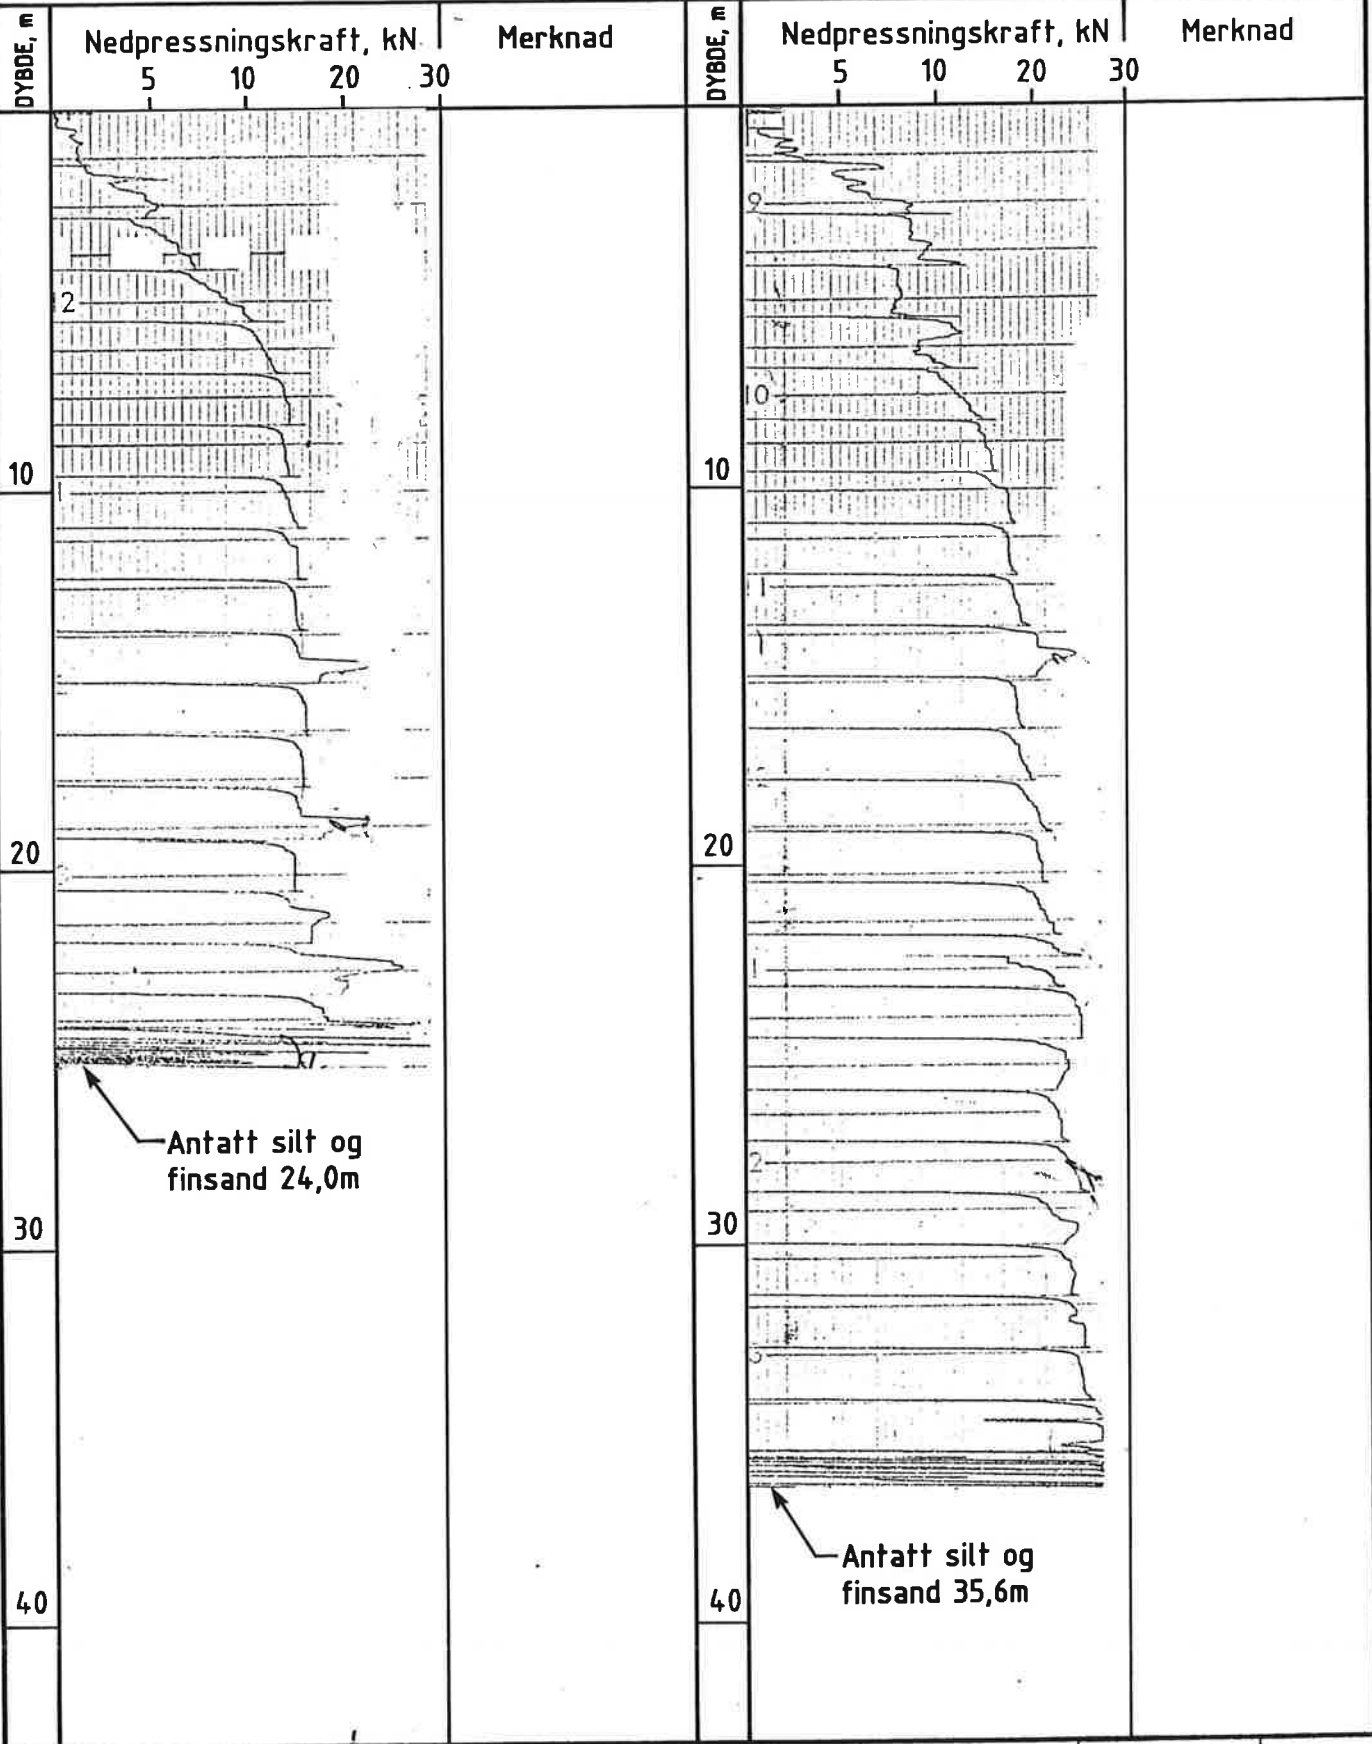

Hull nr : 11 Sted : Kittelsrud
 Ca. kote : 110 Dato boret : 18.04.83

Hull nr : 12 Sted : Kopperud
 Ca. kote : 110 Dato boret : 18.04.83

KARTLEGGING AV KVIKKLEIREOMRÅDER

Kartblad Lier 1814 IV
 Dreietrykksonderinger
 M = 1 : 200

Rapport nr. 83014-2	Figur nr. 6
Tegner	Dato 02.05.88
Godkjent <i>De</i>	 NGI
Kontrollert 7	