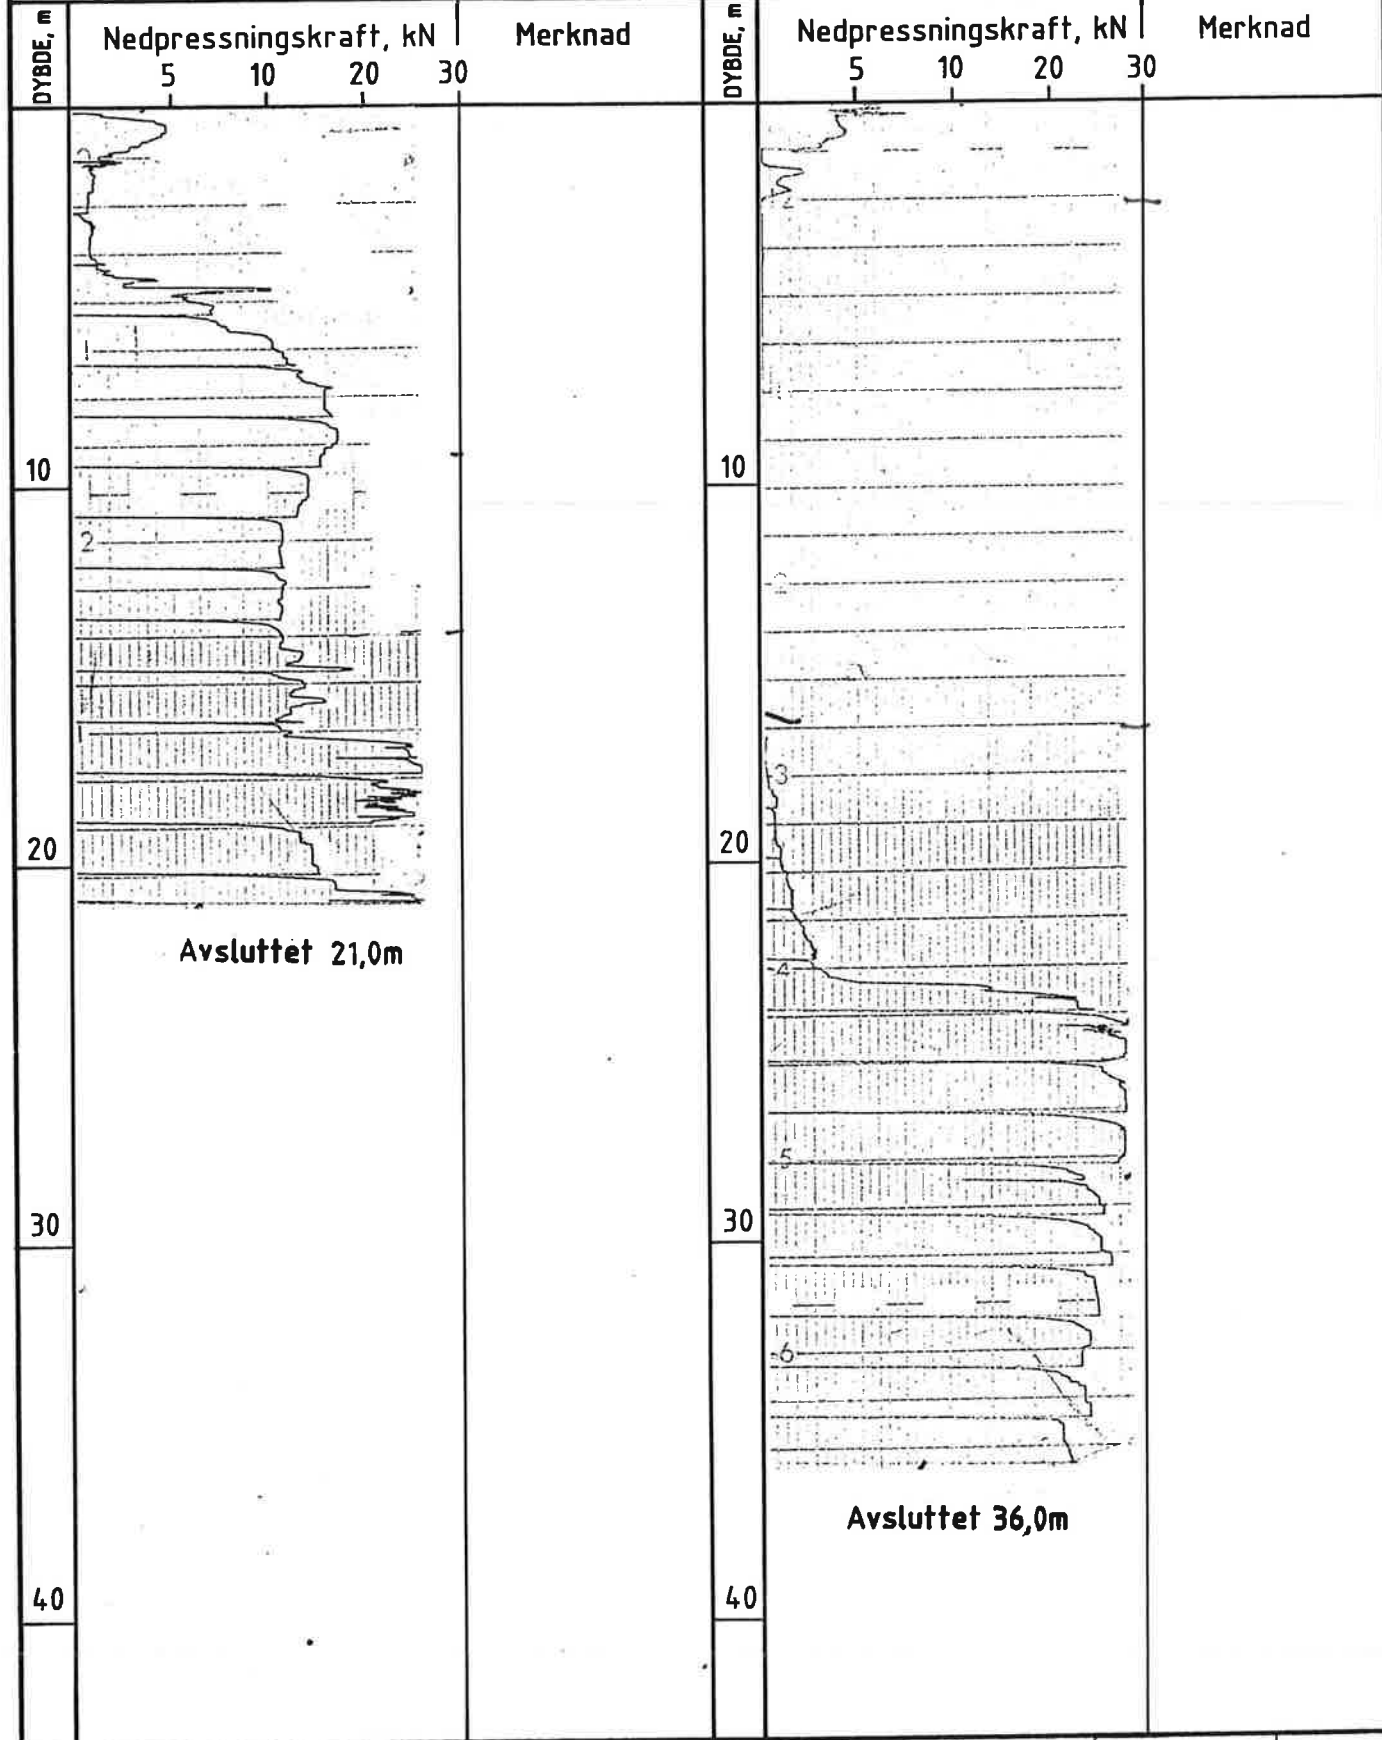

Hull nr : 82 Sted : Buttedalsand Ca. kote : 45 Dato boret : 23.08.83	Hull nr : 83 Sted : Lierbyen Ca. kote : 30 Dato boret : 24.08.83
---	---

KARTLEGGING AV KVIKKLEIREOMRÅDER		Rapport nr. 83014-2	Figur nr. 42
Kartblad Lier 1814 IV Dreietrykksonderinger M = 1 : 200		Tegner	Dato 08.05.88
		Godkjent 	
		Kontrollert 	