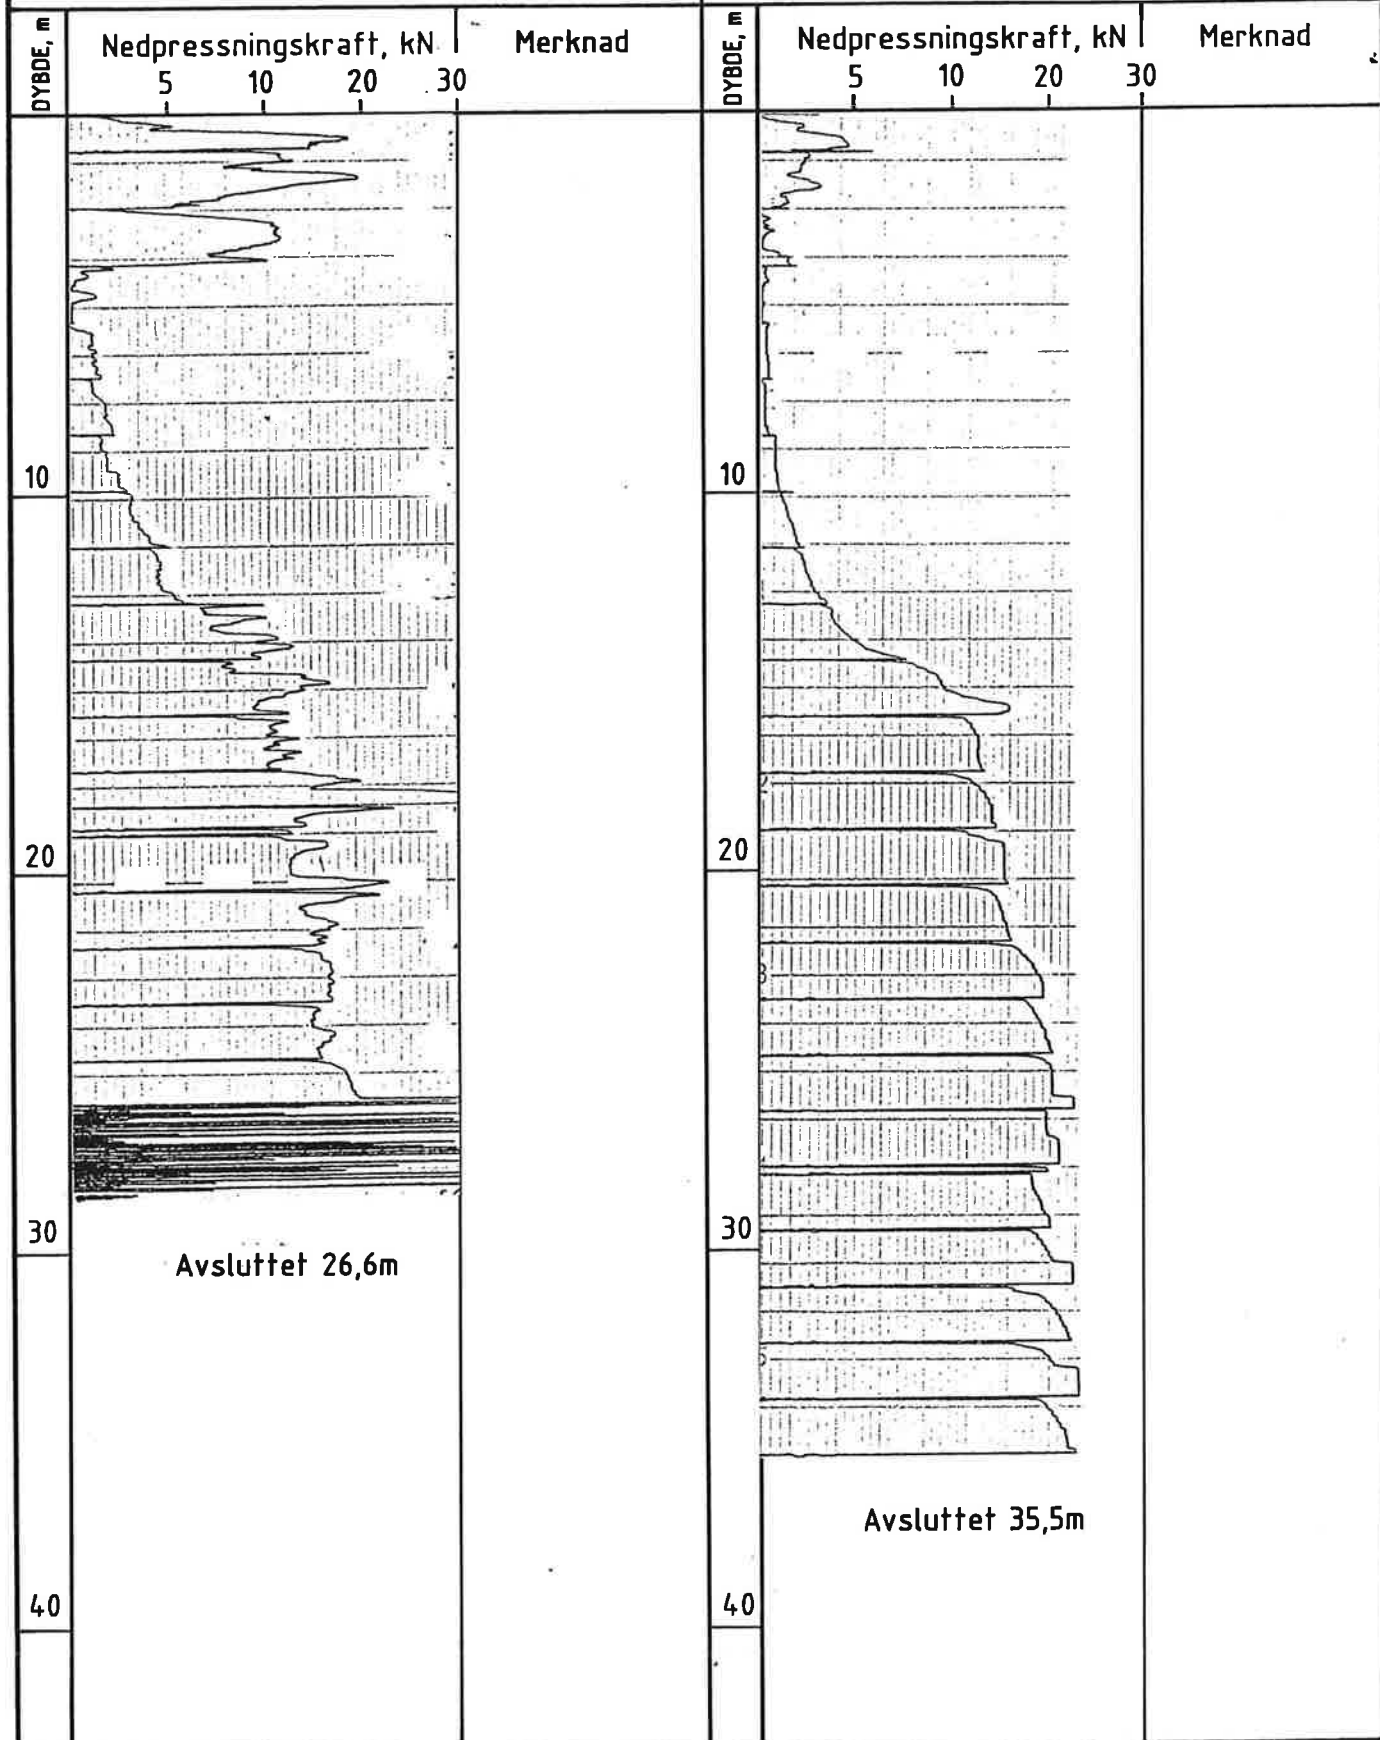

Hull nr : 39 Sted : Ytre Justad	Hull nr : 40 Sted : Egge Øvre
Ca. kote : 80 Dato boret : 26.05.83	Ca. kote : 60 Dato boret : 26.05.83

KARTLEGGING AV KVIKLEIREOMRÅDER		Rapport nr. 83014-2	Figur nr. 20
Kartblad Lier 1814 IV Dreietrykkssonderinger M = 1 : 200		Tegner	Dato 08.05.88
		Godkjent <i>We</i>	
		Kontrollert <i>9</i>	NGI