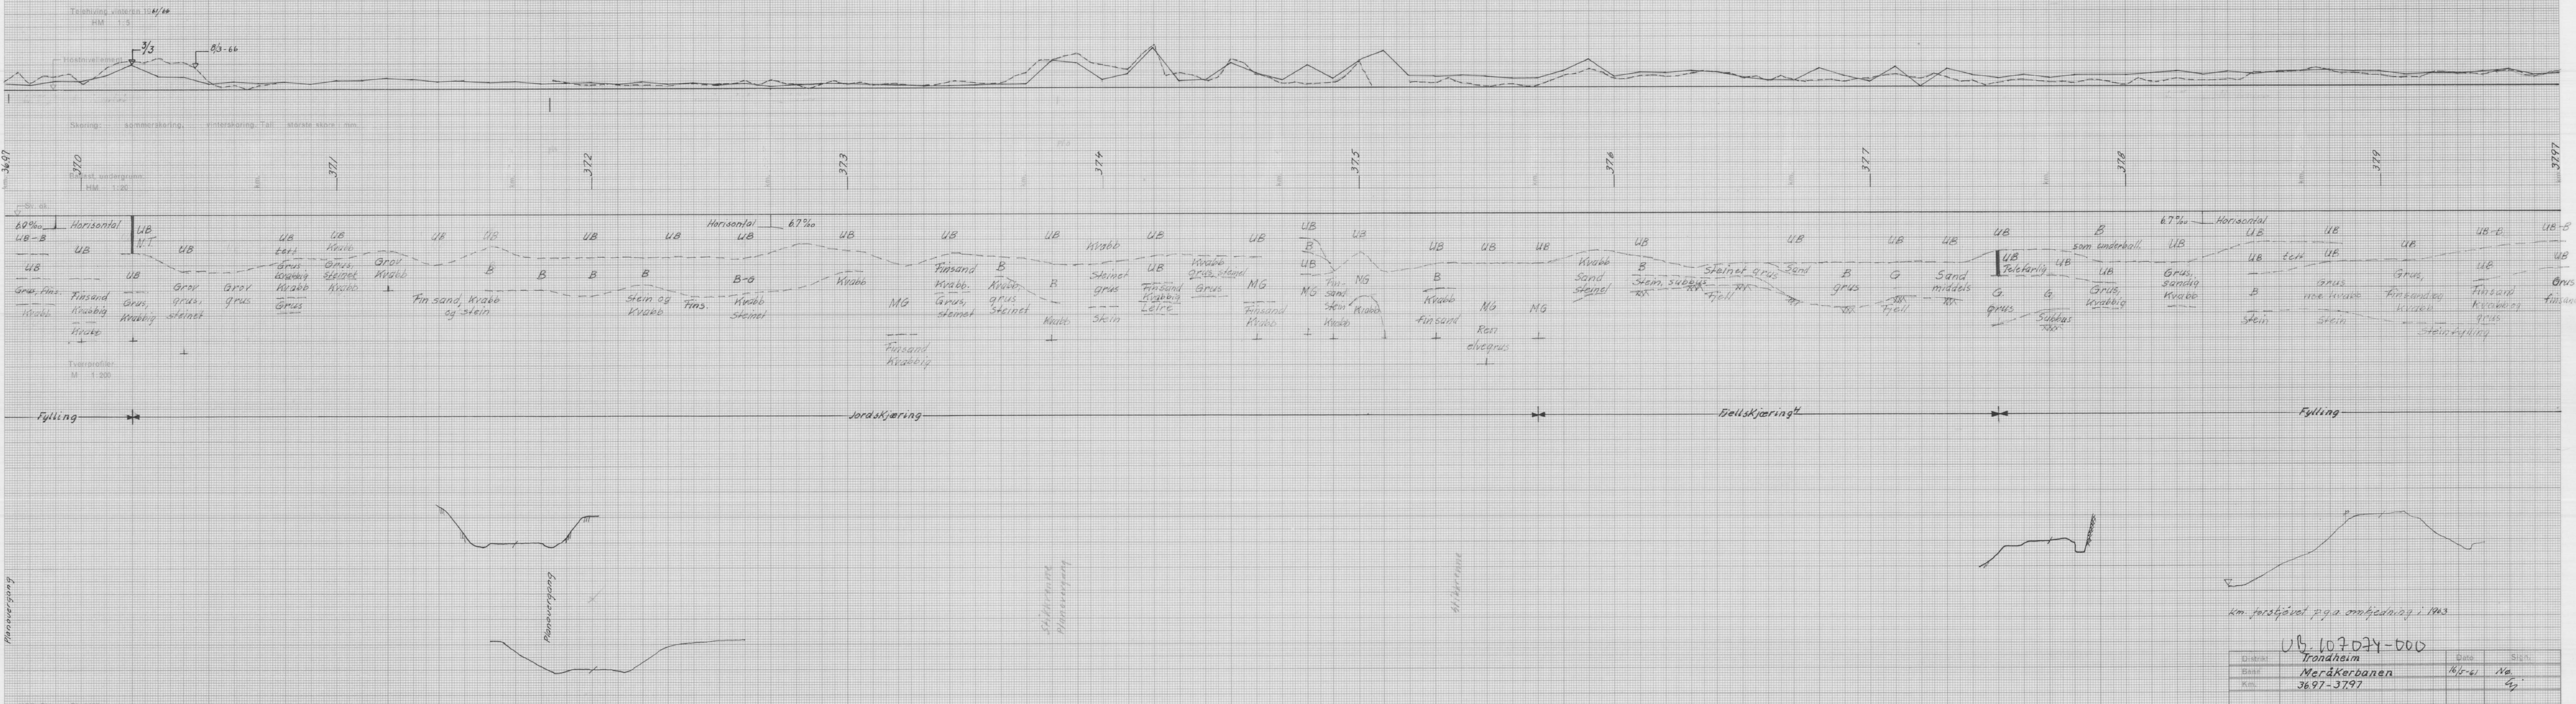

MB

Km 36,97 - 37,97

UB.107074-000

km. forstjøvet p.g.a. omkjøring i 1963

UB.107074-000